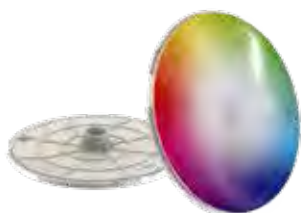

C 0207081

Voor de juiste bekabeling verwijzen wij naar de handleiding van de lamp welke altijd te raadplegen is via Mijn Pomaz.

Besturingen Adagio Pro en Moonlight

C 0207063	Adagio Pro besturing (exclusief transformator), inclusief 1 afstandsbediening (alleen voor Adagio Pro) geschikt voor DMX-sturing en RS-485 (dimfunctie icm Adagio Pro)	PLP-REM	297,00

C 0207064	Adagio Pro besturing, met transformator 300 VA, inclusief 1 afstandsbediening (alleen voor Adagio Pro) geschikt voor DMX-sturing en RS-485 (dimfunctie icm Adagio Pro)	PLP-REM-300	398,00

Accessoires voor besturingen C 0207063 / C 0207064

C 0207103	Transformator ringkern 150 Watt/12 V	IP64 TR150-IP64	109,00
C 0207104	Transformator ringkern 350 Watt/12 V	IP64 TR350-IP64	140,00
C 0207105	Transformator ringkern 700 Watt/12 V	IP64 TR700-IP64	209,00

C 0207102	Afstandsbediening los universeel, Wordt geleverd met 2 separate 'toetspanelen'. Keuze te maken afhankelijk van betreffende lamp, aan/uit of PLCschakeling.	TX868	58,00