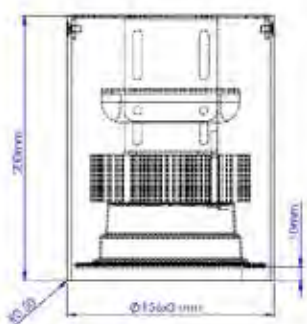

Bij uitstek geschikt voor het veeleisende zwembadklimaat, waar chloor, warmte en vocht een grote rol spelen. Het armatuur, de LED's en elektronica zijn optimaal behandeld om het armatuur geschikt te maken voor langdurige toepassing bij binnenzwembaden.

Het IP65 armatuur is vervaardigd uit blank geanodiseerd gecoat aluminium (RAL 9010), de afscherming is gemaakt van 3mm microprisma PMMA. Afmetingen $\varnothing$ 200mm, hoogte 102mm (Leda 35mm verdiept), gatmaat 172mm. Wattage instelbaar van 8-11-14-17-21-25 Watt. Hoog LED rendement van >130 Lm/W (5000K), gemiddeld tot 50% zuiniger dan HQL of Fluorescentie (TL). Zeer lage verblindingsfactor (UGR <19). Optioneel leverbaar met ATS (Auto Temperature System), indien de verlichting door omgevingstemperatuur te warm wordt dan dimt de lamp automatisch. **4 jaar fabrieksgarantie.**

Omschrijving	Classic		Leda (verdiept)	
	Artikelnummer	€	Artikelnummer	€
Mono-color - wattage instelbaar				
Extra warm white (2700K)	F 0218200	204,00	F 0218206	217,50
Warm white (3000K)	F 0218201	204,00	F 0218207	217,50
Neutral white (4000K)	F 0218202	204,00	F 0218208	217,50
Daylight white (5000K)	F 0218203	204,00	F 0218209	217,50
20 Watt – Multicolor RGBW				
Daylight white (6500K)	F 0218204	603,00	F 0218210	613,00
Warm white (3000K)	F 0218205	603,00	F 0218211	613,00

EVA Optic DL Aqua HE LED downlight Mini & Lemi

Bij uitstek geschikt voor het veeleisende zwembadklimaat, waar chloor, warmte en vocht een grote rol spelen. Het armatuur, de LED's en elektronica zijn optimaal behandeld om het armatuur geschikt te maken voor langdurige toepassing bij binnenzwembaden.

Het IP65 armatuur is vervaardigd uit blank geanodiseerd gecoat aluminium (RAL 9010), de afscherming is gemaakt van 3mm microprisma PMMA. Afmetingen $\varnothing$ 145mm, hoogte 85mm (Lemi 20mm verdiept), gatmaat 120mm. Wattage instelbaar van 8-11-14-17-21-25 Watt. Hoog LED rendement van >130 Lm/W (5000K), gemiddeld tot 50% zuiniger dan HQL of Fluorescentie (TL). Zeer lage verblindingsfactor (UGR <19). Optioneel leverbaar met ATS (Auto Temperature System); indien de verlichting door omgevingstemperatuur te warm wordt dan dimt de lamp vanzelf. **4 jaar fabrieksgarantie.**

Omschrijving	Mini		Lemi (verdiept)	
	Artikelnummer	€	Artikelnummer	€
Mono-color - wattage instelbaar				
Extra warm white (2700K)	F 0218212	196,00	F 0218227	209,00
Warm white (3000K)	F 0218213	196,00	F 0218228	209,00
Neutral white (4000K)	F 0218214	196,00	F 0218229	209,00
Daylight white (5000K)	F 0218215	196,00	F 0218230	209,00

EVA Optic DL Aqua Aura downlight - opbouw

Bij uitstek geschikt voor het veeleisende zwembadklimaat, waar chloor, warmte en vocht een grote rol spelen. Het armatuur, de LED's en elektronica zijn optimaal behandeld om het armatuur geschikt te maken voor langdurige toepassing bij binnenzwembaden.