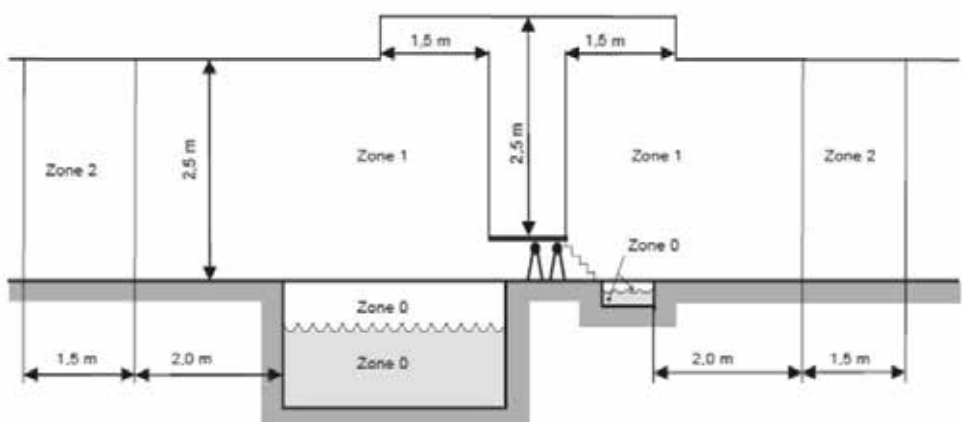

Model	EVALine Aqua HE	EVA DL Aqua HE Classic & Leda	EVA Aqua HE RGBW Classic & Leda	EVA DL Aqua HE Mini & Lemi
Type armatuur	Basisverlichting in zwembaden (lijnverlichting)	Downlight voor alle zwembadruimtes (inclusief zwemzaal en natte ruimtes)	Downlight voor alle zwembadruimtes (inclusief zwemzaal en natte ruimtes)	Downlight voor alle zwembadruimtes (inclusief zwemzaal en natte ruimtes)
IP beschermingsklasse	IP53	IP65	IP65	IP65
Geschikt voor zwembad zone volgens IEC 60364-7-702	Montage boven zone 1 (niet in zone 1 of 2)	Armatuur in zone 1 of 2, voeding buiten zone 2	Armatuur in zone 1 of 2, voeding buiten zone 2	Armatuur in zone 1 of 2, voeding buiten zone 2
Energieverbruik	60 Watt	8-11-14-17-21-25 Watt (instelbaar)	20 Watt constante output met IPC	8-11-14-17-21-25 Watt (instelbaar)
Systeem efficiëntie Lm/W	160 Lm/W (5000K)	130 Lm/W (5000K)	Varieert per kleur	130 Lm/W (5000K)
Afmetingen	117cm armaturen of als system met doorlopende lichtlijnen	ø 200mm, hoogte 102mm (Leda 35mm verdiept)	ø 200mm, hoogte 102mm (Leda 35mm verdiept)	ø 145mm, hoogte 85mm (Lemi 20mm verdiept)
Materiaal armatuur	Blank geanodiseerd aluminium (zwart meerprijs)	Blank geanodiseerd gecoat aluminium (RAL9010)	Blank geanodiseerd gecoat aluminium (RAL9010)	Blank geanodiseerd gecoat aluminium (RAL9010)
Anti-verblinding (UGR<19) afscherming	✓	✓	✓	✓
Kleurtemperaturen	3000K-4000K-5000K	2700K-3000K-4000K, 5000K	Multi-colour licht: RGBW 6500K of RGBWW 2700K (warm white)	2700K-3000K-4000K, 5000K
Temperatuurbescherming	ATS	ATS optioneel	ATS optioneel	ATS optioneel
Constant Light Output	✓	✗	✗	✗
Zwembad-proof	✓	✓	✓	✗
Fabrieksgarantie	4 jaar	4 jaar	4 jaar	4 jaar