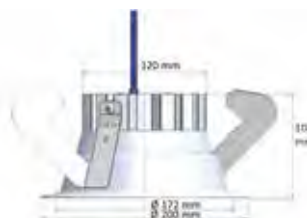

EVA Optic DL Aqua HE LED downlight Classic & Leda

Mini

Bij uitstek geschikt voor het veeleisende zwembadklimaat, waar chloor, warmte en vocht een grote rol spelen. Het armatuur, de LED's en elektronica zijn optimaal behandeld om het armatuur geschikt te maken voor langdurige toepassing bij binnenzwembaden.

Het IP65 armatuur is vervaardigd uit blank geanodiseerd gecoat aluminium (RAL 9010), de afscherming is gemaakt van 3mm microprisma PMMA. Afmetingen $\varnothing$ 200mm, hoogte 102mm (Leda 35mm verdiept), gatmaat 172mm. Wattage instelbaar van 8-11-14-17-21-25 Watt. Hoog LED rendement van >130 Lm/W (5000K), gemiddeld tot 50% zuiniger dan HQL of Fluorescentie (TL). Zeer lage verblindingsfactor (UGR <19). Optioneel leverbaar met ATS (Auto Temperature System), indien de verlichting door omgevingstemperatuur te warm wordt dan dimt de lamp automatisch. **4 jaar fabrieksgarantie.**

Omschrijving	Classic		Leda (verdiept)	
	Artikelnummer	€	Artikelnummer	€
Mono-color - wattage instelbaar				
Extra warm white (2700K)	F 0218200	204,00	F 0218206	217,50
Warm white (3000K)	F 0218201	204,00	F 0218207	217,50
Neutral white (4000K)	F 0218202	204,00	F 0218208	217,50
Daylight white (5000K)	F 0218203	204,00	F 0218209	217,50
20 Watt – Multicolor RGBW				
Daylight white (6500K)	F 0218204	603,00	F 0218210	613,00
Warm white (3000K)	F 0218205	603,00	F 0218211	613,00

EVA Optic DL Aqua HE LED downlight Mini & Lemi

Bij uitstek geschikt voor het veeleisende zwembadklimaat, waar chloor, warmte en vocht een grote rol spelen. Het armatuur, de LED's en elektronica zijn optimaal behandeld om het armatuur geschikt te maken voor langdurige toepassing bij binnenzwembaden.