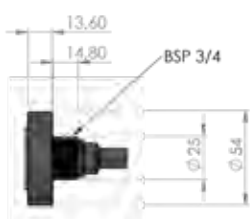

E 0208104/E 0208109 E 0208105