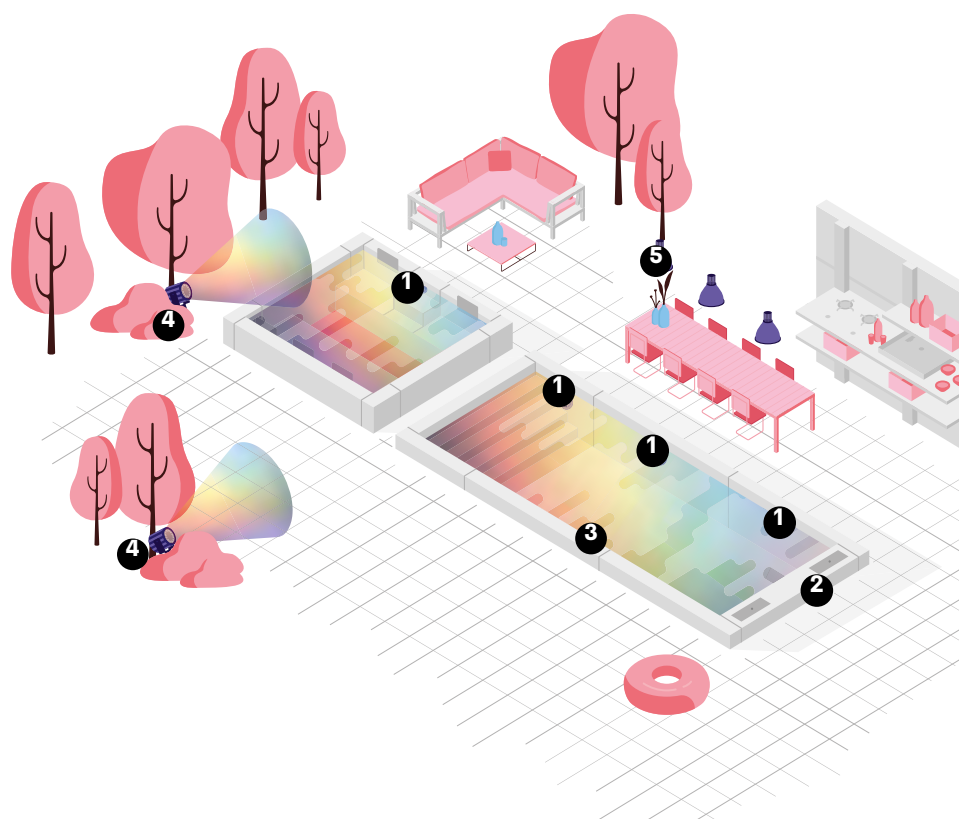

Speciaal voor privézwembaden ontwikkelden we de EVA R(X)serie. Deze serie bestaat uit onderwaterlampen voor bestaande en nieuwe zwembaden, met vaste lichtkleur (RX Eco) of meerkleurig RGBW (RX Smart). Met de R6 RGB krijgt u meerkleurig licht over een standaard 2-draads kabel.

In de zwembadwereld staat EVA Optic synoniem voor innovatie. We staan bekend om onze onverwoestbare LED verlichting, maar we zien ook nieuwe kansen. Nieuwe mogelijkheden om nóg meer te genieten van zwemmen en sport.

We ontwikkelden de EVAstream tegenstroom zwemmachine. Hiermee tovert u uw zwembad eenvoudig om tot een home-fitness omgeving. Niet langer neemt u enkel een verfrissende duik op hete zomerdagen.

Met de EVAstream geniet u het hele jaar door van uw zwembad!

Met onze zwembadgeschikte (meerkleurige) LED verlichting onder én boven water creëert u eenvoudig iedere gewenste sfeer.

Verhoog de veiligheid in uw zwembad met onze Eveye onderwatercamera en de beleving is compleet!