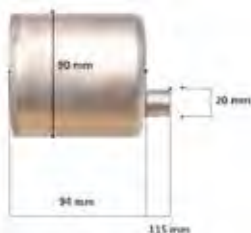

EVA Optic Q2 LED

E 0208050

Ideaal voor het sfeervol uitlichten van kleinere en ondiepere baden, inbouwspa's en inlooptrappen Geheel in RVS uitgevoerd, in lamphuis in te bouwen. Opbouw is tevens mogelijk in prefab zwembaden en spa's.

De monokleur lamp is uitgerust met meerkleurige LED's. De lichtkleur hoeft pas bij installatie, aansluiting bedrading, gekozen te worden. De Q2 RGBW is perfect te combineren met de B2 RGBW, A6 RGBW, A12 RGBW en Hydra spot. Voor hetzelfde LED lichteffect in bv zwembad en tuin als totaal met 1 controller te regelen. **4 jaar fabrieksgarantie.**

Inbouwnis RVS

Artikelnummer	Omschrijving	€
E 0208050	Inbouwnis RVS	208,00
E 0208052	Flensset RVS voor foliebad	74,00
E 0208104	Sierflens ø 100mm (vlak) schroefgaten 75mm (h.o.h.)	91,00
E 0208105	Sierflens ø 113mm (omgezet) schroefgaten 82mm (h.o.h.) voor folie/prefab baden	99,00
E 0208109	Sierflens ø 94mm (vlak) schroefgaten 82mm (h.o.h.) voor vervanging van Allfit Midi armatuur	95,00
E 0208102	Vierkant Cube Line (omgezet) voor folie/prefab baden	83,50
E 0208103	Vierkant Cube Line (vlak) voor beton- en tegel baden	85,50

Inzet Q2 Monocolor - 10 Watt

De Q2 LED lamp wordt standaard geleverd inclusief driver/voeding, 10 meter kabel en contra-moer met pakking.

Kenmerken

- Uitgevoerd met 6 RGBW high-power multichip LED's (maximaal vermogen 10 Watt).
- Standaard geleverd met 10 meter kabel, 7-aderig, 4-aderig aan te sluiten ivm NTC sensor.
- Dimbaar via optionele dimmer 1-10 Vdc.
- Kunststof voedingskast.
- Leverbaar in 2 uitvoeringen; multichip LED met Daylight white (6500K) of Warm white (2700K).
- Mono-kleur vast instelbaar middels bedrading driver, mogelijkheden: wit, blauw, groen, rood, sky blue, mediterranean blue.