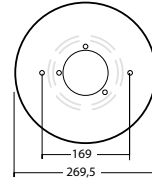

E 0208018

E 0208018-ZG ø 269,5mm/hartmaat (h.o.h.) geen schroefgaten voorzien voor vervanging universeel toe te passen 167,00

E 0208143

E 0208019

E 0208019 ø 227mm/hartmaat (h.o.h.) schroefgaten 213,5mm voor vervanging van MTS / Allfit armaturen 149,00