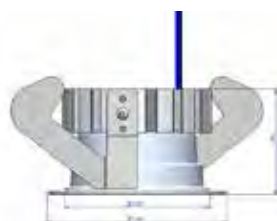

Bij uitstek geschikt voor het veeleisende zwembadklimaat, waar chloor, warmte en vocht een grote rol spelen. Het armatuur, de LED's en elektronica zijn optimaal behandeld om het armatuur geschikt te maken voor langdurige toepassing bij binnenzwembaden.

Het IP65 armatuur is vervaardigd uit blank geanodiseerd gecoat aluminium (RAL 9010), de afscherming is gemaakt van 3mm microprisma PMMA. Afmetingen $\varnothing$ 200mm, hoogte 102mm (Leda 35mm verdiept), gatmaat 172mm. Wattage instelbaar van 8-11-14-17-21-25 Watt. Hoog LED rendement van >130 Lm/W (5000K), gemiddeld tot 50% zuiniger dan HQL of Fluorescentie (TL). Zeer lage verblindingsfactor (UGR <19). Optioneel leverbaar met ATS (Auto Temperature System), indien de verlichting door omgevingstemperatuur te warm wordt dan dimt de lamp automatisch. **4 jaar fabrieksgarantie.**

Omschrijving	Classic		Leda (verdiept)	
	Artikelnummer	€	Artikelnummer	€
Mono-color - wattage instelbaar				
Extra warm white (2700K)	F 0218200	204,00	F 0218206	217,50
Warm white (3000K)	F 0218201	204,00	F 0218207	217,50
Neutral white (4000K)	F 0218202	204,00	F 0218208	217,50
Daylight white (5000K)	F 0218203	204,00	F 0218209	217,50
20 Watt – Multicolor RGBW				
Daylight white (6500K)	F 0218204	603,00	F 0218210	613,00
Warm white (3000K)	F 0218205	603,00	F 0218211	613,00

EVA Optic DL Aqua HE LED downlight Mini & Lemi

Bij uitstek geschikt voor het veeleisende zwembadklimaat, waar chloor, warmte en vocht een grote rol spelen. Het armatuur, de LED's en elektronica zijn optimaal behandeld om het armatuur geschikt te maken voor langdurige toepassing bij binnenzwembaden.

Het IP65 armatuur is vervaardigd uit blank geanodiseerd gecoat aluminium (RAL 9010), de afscherming is gemaakt van 3mm microprisma PMMA. Afmetingen $\varnothing$ 145mm, hoogte 85mm (Lemi 20mm verdiept), gatmaat 120mm. Wattage instelbaar van 8-11-14-17-21-25 Watt. Hoog LED rendement van >130 Lm/W (5000K), gemiddeld tot 50% zuiniger dan HQL of Fluorescentie (TL). Zeer lage verblindingsfactor (UGR <19). Optioneel leverbaar met ATS (Auto Temperature System); indien de verlichting door omgevingstemperatuur te warm wordt dan dimt de lamp vanzelf. **4 jaar fabrieksgarantie.**

Omschrijving	Mini		Lemi (verdiept)	
	Artikelnummer	€	Artikelnummer	€
Mono-color - wattage instelbaar				
Extra warm white (2700K)	F 0218212	196,00	F 0218227	209,00
Warm white (3000K)	F 0218213	196,00	F 0218228	209,00
Neutral white (4000K)	F 0218214	196,00	F 0218229	209,00
Daylight white (5000K)	F 0218215	196,00	F 0218230	209,00

EVA Optic DL Aqua Aura downlight - opbouw

Bij uitstek geschikt voor het veeleisende zwembadklimaat, waar chloor, warmte en vocht een grote rol spelen. Het armatuur, de LED's en elektronica zijn optimaal behandeld om het armatuur geschikt te maken voor langdurige toepassing bij binnenzwembaden.