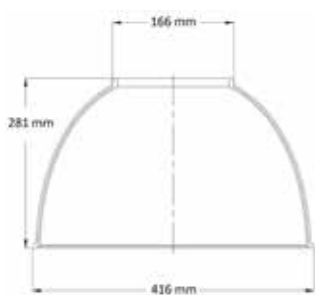

EVA Optic Pendra LED pendel

Ontworpen voor gebruik in diverse toepassingen. Bij uitstek geschikt voor het veeleisende zwembadklimaat, waar chloor, warmte en vocht een grote rol spelen. Het armatuur, de LED's en elektronica zijn optimaal behandeld om het armatuur geschikt te maken voor langdurige toepassing bij binnenzwembaden.

Het IP67 armatuur is vervaardigd uit zwart geanodiseerd aluminium met PMMA prisma pendelkap. Mono-kleur en RGBW uitvoering met RGBW LED's in 20 Watt (6 x multi-chip LED's) of 40 Watt (12 x multi-chip LED's).

Pendra 50, uitgevoerd met 12 mono LED's; 3000K warm white, 4000K Neutral white of 5000K Daylight white. **4 jaar fabrieksgarantie.**

Artikelnummer	Omschrijving	€
20 Watt - Mono-color		
F 0218511	Daylight white (6500K)	519,00
F 0218512	Warm white (2700K)	519,00
40 Watt - Mono-color		
F 0218513	Daylight white (6500K)	669,00
F 0218514	Warm white (2700K)	669,00
20 Watt - RGBW		
F 0218515	Daylight white (6500K)	742,00
F 0218516	Warm white (2700K)	742,00
40 Watt - RGBW		
F 0218517	Daylight white (6500K)	917,00
F 0218518	Warm white (2700K)	917,00
Pendra 50 - 40 Watt - mono-color		
F 0218519	Daylight white (5000K)	644,00
F 0218520	Neutral white (4000K)	644,00
F 0218521	Warm white (3000K)	644,00