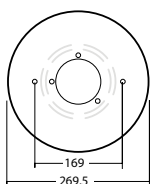

E 0208018

E 0208018-ZG ø 269,5mm/hartmaat (h.o.h.) geen schroefgaten voorzien voor vervanging universeel toe te passen 167,00

E 0208143

E 0208019

E 0208019 ø 227mm/hartmaat (h.o.h.) schroefgaten 213,5mm voor vervanging van MTS / Allfit armaturen 149,00