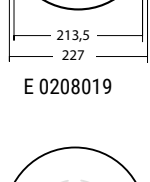

Montageschijven

Schijf/sierflens RVS 316, dikte 2mm

Artikelnummer Omschrijving €

E 0208016 ø 265mm/hartmaat (h.o.h.) schroefgaten 169mm voor vervanging van Wibre armaturen 149,00

E 0208142 ø 265mm/hartmaat (h.o.h.) schroefgaten 169mm omgezet, voor vervanging van Wibre armaturen 186,00

E 0208017 ø 265mm/hartmaat (h.o.h.) schroefgaten 234mm voor vervanging van Bega armaturen 149,00

E 0208143 ø 265mm, omgezet, voor vervanging van Bega armaturen 183,00

E 0208018 ø 269,5mm/hartmaat (h.o.h.) schroefgaten 254mm voor vervanging van Astral armaturen 149,00

E 0208018-ZG ø 269,5mm/hartmaat (h.o.h.) geen schroefgaten voorzien voor vervanging universeel toe te passen 167,00

E 0208019 ø 227mm/hartmaat (h.o.h.) schroefgaten 213,5mm voor vervanging van MTS / Allfit armaturen 149,00

E 0208141 ø 265mm/hartmaat (h.o.h.) schroefgaten 213,5mm omgezet, voor vervanging van MTS / Allfit armaturen 187,00

E 0208019

E 0208140 ø 265mm/hartmaat (h.o.h.) schroefgaten 213,5mm voor vervanging 148,00

E 0208150 ø 265mm/hartmaat (h.o.h.) schroefgaten 248mm voor vervanging van Hayward Design armaturen 146,00