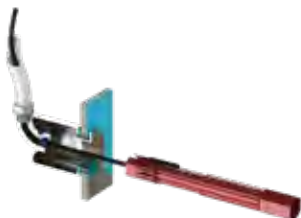

Een complete Adagio Pro LED lamp bestaat uit:

- Stap 1 - Wanddoorvoer
- Stap 2 - Lampinzet
- Stap 3 - Besturing/schakelaar
- Stap 4 - Sierring

C 0207015

C 0207016

C 0207068

C 0207069

C 0207017

C 0207018