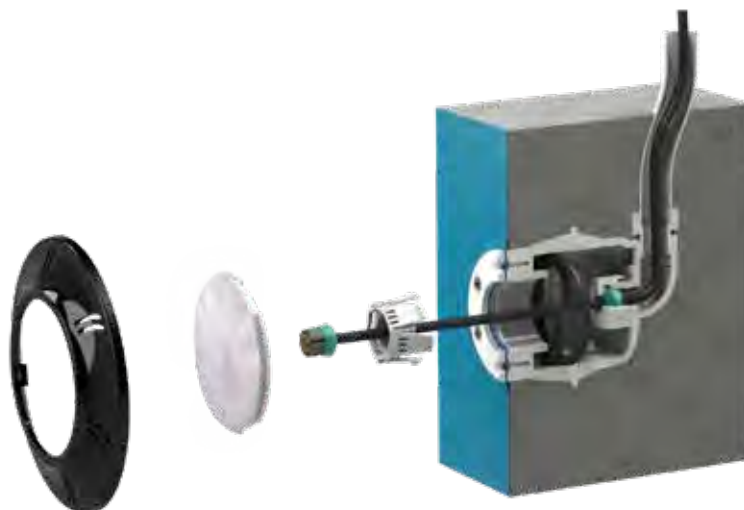

RVS gepolijst ø 280mm

C 0207046	Type F	PZA170-RF-SS	109,00